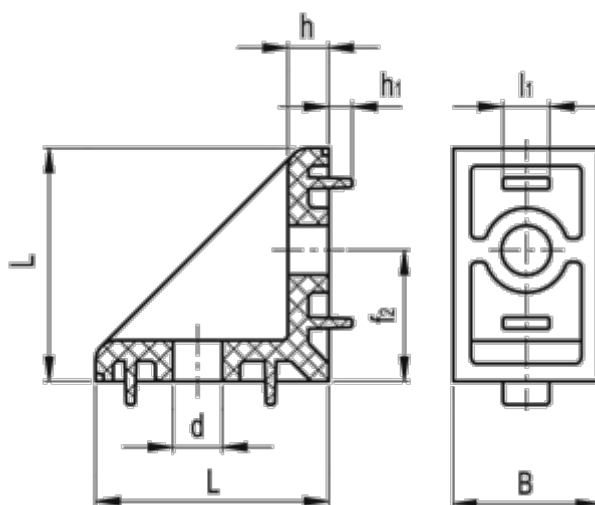

Varenummer: 2310156113
Beskrivelse: Vinkelbeslag 156113
SQT.40-18-F-8

Mål

| | |
|----------|--------|
| B | = 18.5 |
| d | = 8.5 |
| f2 | = 22.5 |
| h | = 7 |
| h1 | = 4 |
| L | = 40 |
| l1 | = 8 |
| Vægt (g) | = 14 |